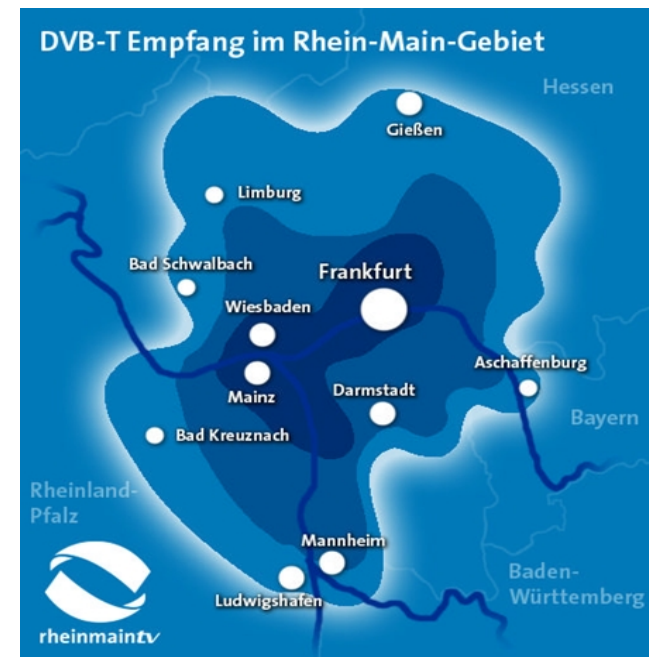

# Sendezeiten

<i>Sender</i>	<i>Montag</i>	<i>Dienstag</i>	<i>Mittwoch</i>	<i>Donnerstag</i>	<i>Freitag</i>	<i>Samstag</i>	<i>Sonntag</i>
<i>rheinmaintv</i> Kabel, Satellit europaweit DVB-T + Internet	<b>Montag-Samstag um 16.30 Uhr</b>						
<i>bw family.tv</i> Kabel analog und digital	<b>Montag-Freitag um 16.00 Uhr</b>						

rheinmaintv

Die technische Reichweite von rheinmaintv liegt bei 12,9 Mio. Haushalten; per Satellit werden 7 Mio. Haushalte erreicht. In der Spitze werden täglich 362.000 Zuschauer erreicht, im Durchschnitt 178.000.

*rheinmaintv sendet „Fliege“  
montags – samstags  
um 16.30 Uhr.  
Empfangbar per Satellit  
in ganz Europa, per DVB-T und  
Kabel im Rhein-Main-Gebiet  
und per Livestream weltweit  
([www.rheinmaintv.de](http://www.rheinmaintv.de))*

## bw family.tv

Die technische Reichweite von bw family.tv liegt bei 2,1 Mio. Haushalten. Insgesamt können 4,8 Millionen Zuschauer im Land den Sender analog und digital im Netz der Kabel BW empfangen.

*Die Talkshow Fliege wird von bw family.tv montags – freitags um 16.00 Uhr ausgestrahlt.*